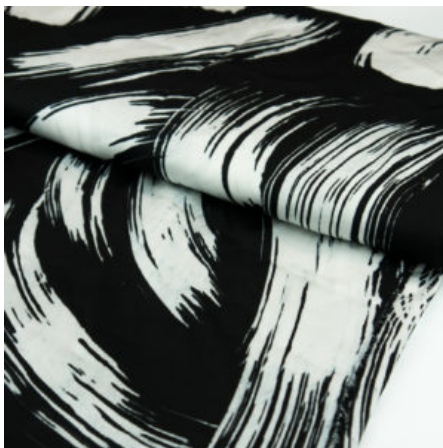

STOFF FÜR SCHALS

SEIDE BAUMWOLLSTOFF - TEAL WAVE

Herkunft Malaysia
Flächengewicht 115 g/m²
Breite 134 cm
Material Baumwolle, Seide

Artikelnummer: MA202

Preis: 15,49 € / ½ lfm

SEIDE BAUMWOLLSTOFF - BLACK BRUSH

Herkunft Malaysia
Flächengewicht 115 g/m²
Breite 134 cm
Material Baumwolle, Seide

Artikelnummer: MA204

Preis: 15,49 € / ½ lfm

SEIDE BAUMWOLLSTOFF - MANGOSTEEN

Herkunft Malaysia
Flächengewicht 115 g/m²
Breite 134 cm
Material Baumwolle, Seide

Artikelnummer: MA201

Preis: 15,49 € / ½ lfm

SEIDE BAUMWOLLSTOFF - PLUM WAVE

Herkunft Malaysia
Flächengewicht 115 g/m²
Breite 134 cm
Material Baumwolle, Seide

Artikelnummer: MA203

Preis: 15,49 € / ½ lfm

ANBIETERKENNZEICHNUNG