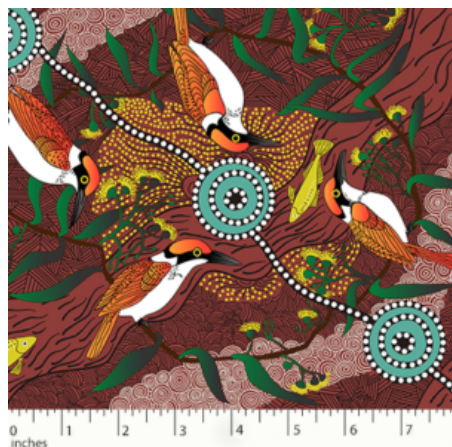

## STOFF MIT VÖGELN

---

### KINGFISHER CAMP RIVER RED

Herkunft	Australien
Material	Baumwolle
Flächengewicht	130 g/m <sup>2</sup>
Breite	110 cm

Artikelnummer: AS110

Preis: 10,49 € / ½ lfm