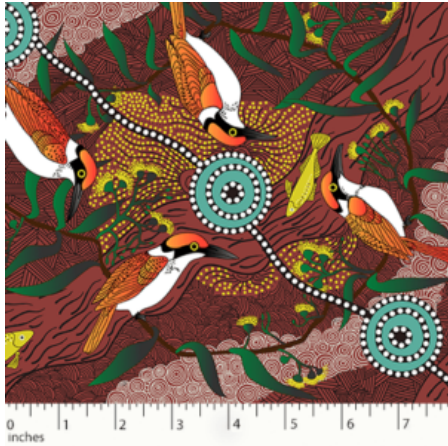

## STOFF MIT VOGEL-MOTIV

---

### KINGFISHER CAMP RIVER RED

Herkunft	Australien
Material	Baumwolle
Flächengewicht	130 g/m <sup>2</sup>
Breite	110 cm

Artikelnummer: AS110

Preis: 10,49 € / ½ lfm