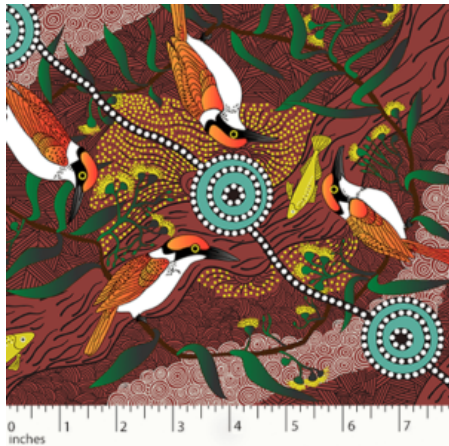

## STOFF MIT VOGEL-MOTIV

---

### KINGFISHER CAMP RIVER RED

Herkunft	Australien
Material	Baumwolle
Flächengewicht	130 g/m <sup>2</sup>
Breite	110 cm

Artikelnummer: AS110

Preis: 10,49 € / ½ lfm