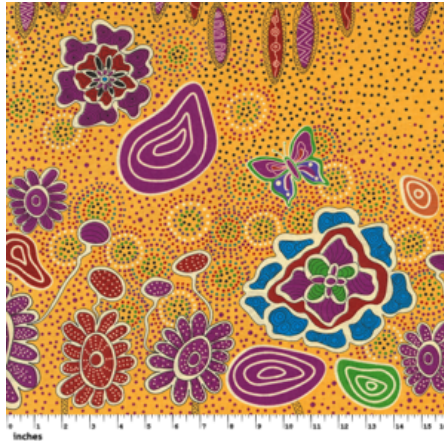

SUMMERTIME RAINFOREST

SUMMERTIME RAINFOREST BLUE

Herkunft Australien
Material Baumwolle
Flächengewicht 130 g/m²
Breite 110 cm

Artikelnummer: AS137

Preis: 10,49 € / ½ lfm

SUMMERTIME RAIN FOREST YELLOW - BIO BAUMWOLLSTOFF

Herkunft Australien
Flächengewicht 130 g/m²
Breite 110 cm
Material Bio-Baumwolle

Artikelnummer: AS112-BIO

Preis: 12,45 € / ½ lfm

ANBIETERKENNZEICHNUNG

Ubuntu World UG (haftungsbeschränkt)
Ringstr. 11
65451 Kelsterbach
Deutschland